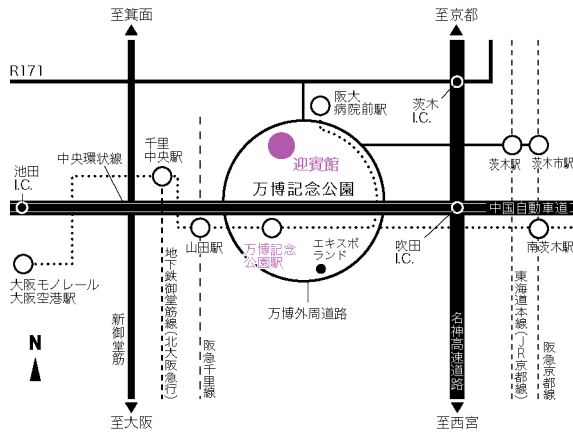

Access

迎賓館までの交通のご案内

●電車をご利用の場合
大阪モノレール彩都線「阪大病院前駅」下車徒歩約15分

●無料送迎バスをご利用の場合
大阪モノレール「万博記念公園駅」から運行
(原則として土・日・祝日)

●車をご利用の場合
中国自動車道・名神高速道路「吹田」I.C.から約5分
中央環状線から万博外周道路に入り迎賓館ゲートへ

●タクシーをご利用の場合
●北大阪急行線・大阪モノレール「千里中央駅」から約10分
●JR「茨木駅」から約10分
●阪急千里線・大阪モノレール「山田駅」から約5分

■周辺道路の交通渋滞が予想されますのでお早めに、
ご来館くださいますようお願い申し上げます。
■無料駐車場 60台完備

O P E N 平日 11:00~19:00 土・日・祝 10:00~19:00 (水曜定休)

お問い合わせ・ご予約は、TEL.06-6877-3330

お越しの際はお電話にてご予約ください。

〒565-0826 大阪府吹田市千里万博公園9-1 迎賓館 FAX.06-6877-3386

<http://www.geihinkan.com>

迎賓館

Noble Wedding