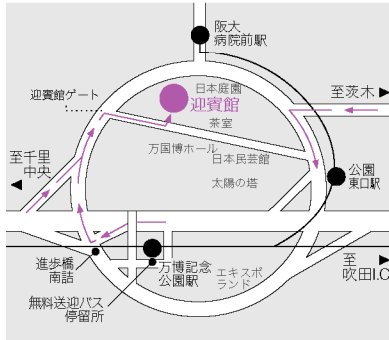

Access

迎賓館までの交通のご案内

●電車をご利用の場合
大阪モノレール彩都線「阪大病院前駅」下車徒歩約15分

●無料送迎バスをご利用の場合
大阪モノレール「万博記念公園駅」から運行
(原則として土・日・祝日)

●車をご利用の場合
中国自動車道・名神高速道路「吹田」I.C.から約5分
中央環状線から万博外周道路に入り迎賓館ゲートへ

●タクシーをご利用の場合
●北大阪急行線・大阪モノレール「千里中央駅」から約10分
●JR「茨木駅」から約10分
●阪急千里線・大阪モノレール「山田駅」から約5分

■周辺道路の交通渋滞が予想されますのでお早めに、
ご来館くださいますようお願い申し上げます。
■無料駐車場 60台完備

O P E N 平日 11:00~19:00 土・日・祝 10:00~19:00 (水曜定休)

お問い合わせ・ご予約は、TEL.06-6877-3330

お越しの際はお電話にてご予約ください。

〒565-0826 大阪府吹田市千里万博公園9-1 迎賓館 FAX.06-6877-3386

<http://www.geihinkan.com>