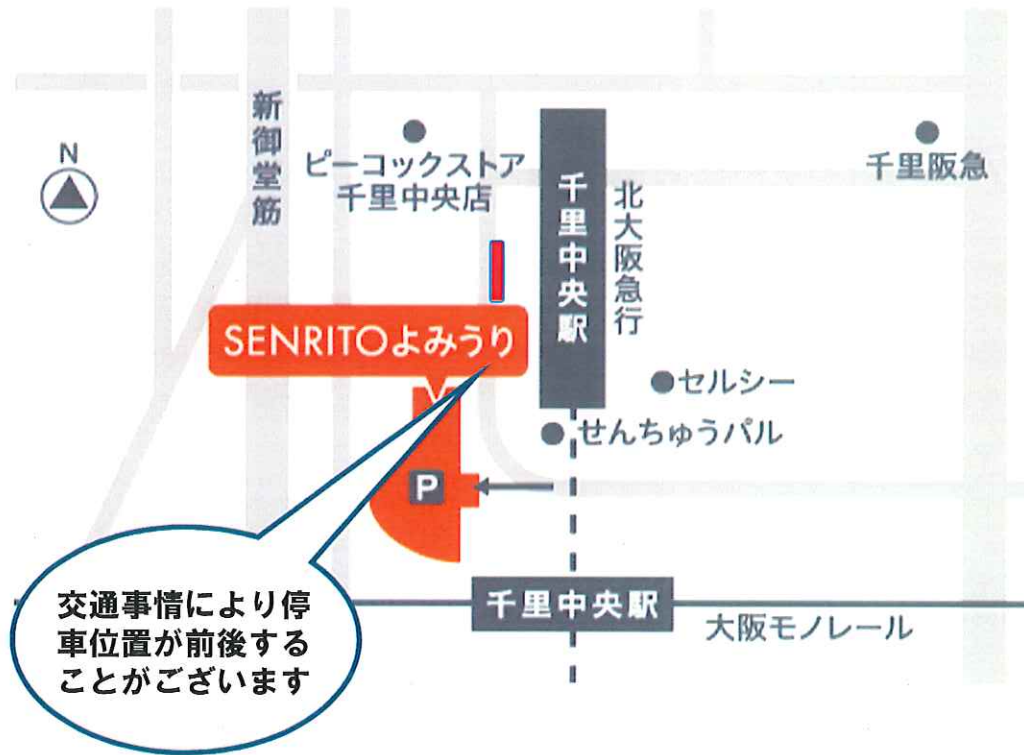

# 千里中央駅⇔迎賓館 シャトルバスご案内

停車地 (SENRITO よみうり)

時刻表

	千里中央駅
9時	05 35
10時	05 35
11時	05 35
12時	05 35
13時	05 35
14時	05 35
15時	05 35
16時	05 35
17時	05 35
18時	05 35
19時	05 35
20時	

運行は土、日曜日・祝日のみ  
 所要時間約12分  
 道路交通事情により所要時間が変わることがございます